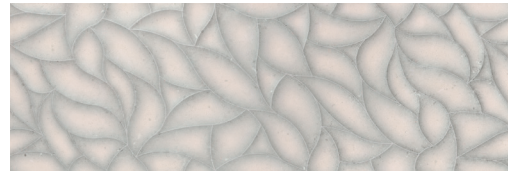

WALL TILES - REVESTIMIENTO
WHITE BODY TILE. 12"x36"

Nacar Relieve 12"x36" Wall

WALL TILES - REVESTIMIENTO
WHITE BODY TILE. 12"x36"

Gris Relieve 12"x36" Wall